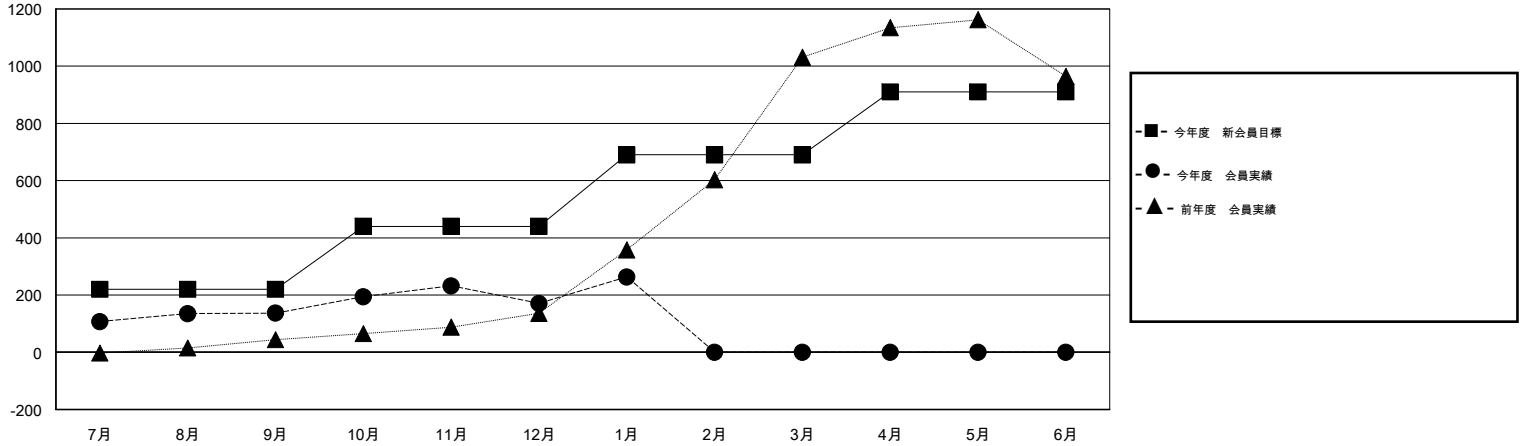

MONTHLY MEMBERSHIP PROGRESS REPORT

District 334 B

Results as of: 1/31/2015

GMT: Chikao Suzuki

地域 JAPAN

GMT会則地域 5-Jap

クラブ				
結果 : 2014-2015				
四半期	新クラブ目標	新クラブ	解散クラブ	純増 / 減
7月/8月/9月	0	0	0	0
10月/11月/12月	0	0	0	0
1月/2月/3月	1	0	0	0
4月/5月/6月	0	0	0	0

名				
結果 : 2014-2015				
四半期	新会員目標	チャーターメン バー / 新会員	退会者	純増 / 減
7月/8月/9月	220	189	52	137
10月/11月/12月	220	120	86	34
1月/2月/3月	250	115	23	92
4月/5月/6月	220	0	0	0

新クラブ目標及び実績累計

会員目標及び実績累計

解散クラブ: 0	63 CLUBS OF 81 一名以上の新会員を登録	男女別 男性 3,557 (64.51%) 女性 1,957 (35.49%)
退会者 物故会員 15 クラブ解散 0 その他 146 合計 161	健康診断データはこちら	家族会員 4,042 世帯主 1,737 世帯主以外 2,305